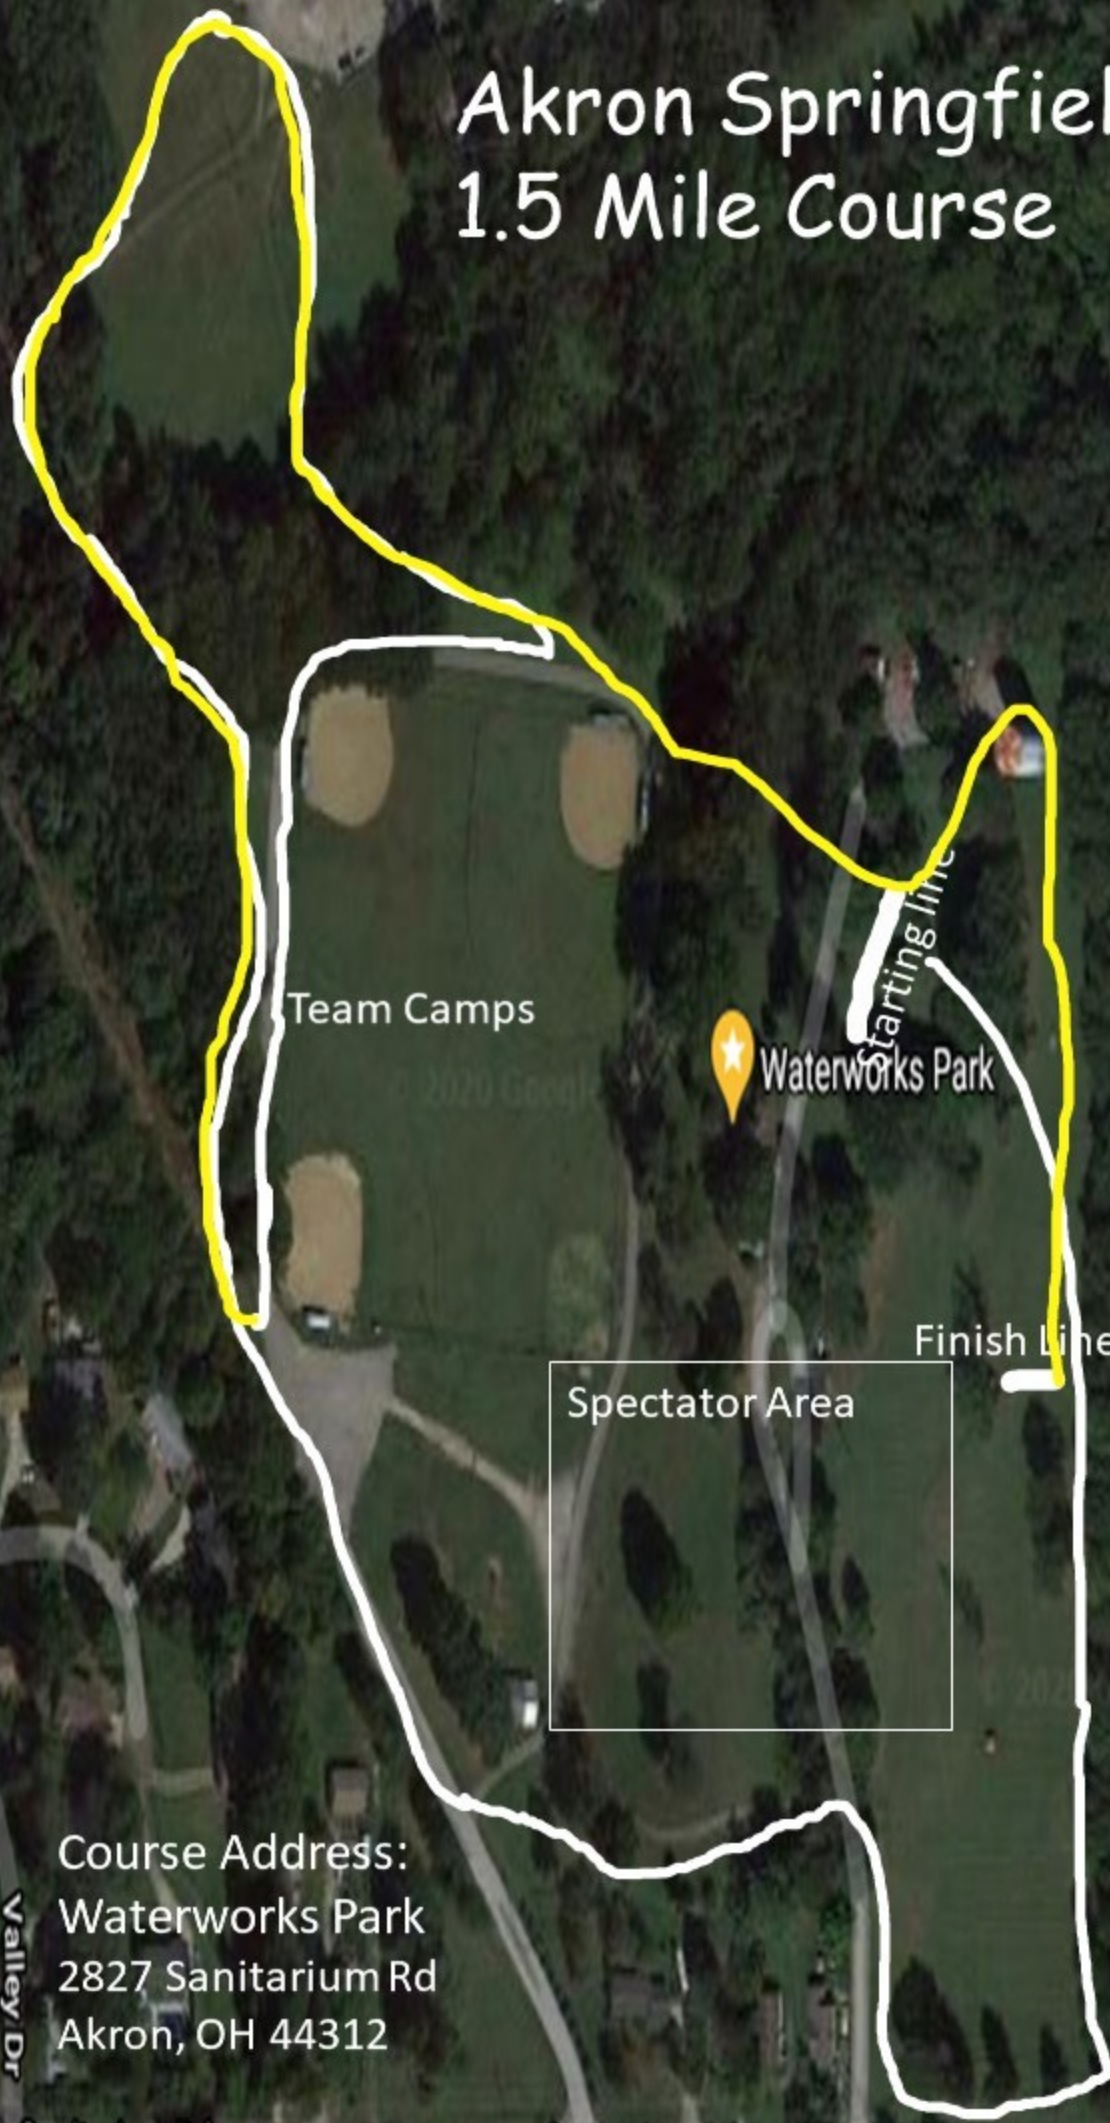

# Akron Springfield 1.5 Mile Course

Course Address:  
Waterworks Park  
2827 Sanitarium Rd  
Akron, OH 44312

Sanitarium Rd Sanitarium Rd Sanitarium Rd  
Pawnee Blv Utica Ave Iroquois Av  
Google